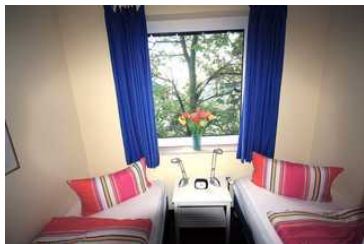

Amerigo Vespucci

Ferienwohnung - Apartement

Helgoland

Beschreibung

Das Apartement befindet sich in einem Wohnhaus/ Siemensterrasse 141 und ist ortsnah gelegen. Apartement bis 4 Personen. Aufbettung 3. und 4. Person Wohn/Schlafcouch im Wohnbereich möglich. Maritime Küche (komplett eingerichtet) mit Spülmaschine und Backofen.

Kleines Schlafzimmer mit 2 Einzelbetten.

Die liebevoll, individuell und allergikergerecht eingerichtete Ferienwohnung hat die Größe von 38 qm. Sehr schöner Balkon zur Süd / West Seite.

Sprachen: deutsch

Appartement

gemütliche eingerichtete kleine Wohnung in einem Wohnhaus, zweite Etage

Ausstattung Zimmer

Größe: 38 qm

Belegung max.: 3 qm

Anzahl Schlafzimmer: 1 Schlafzimmer

TV: ja

Nichtraucher: ja