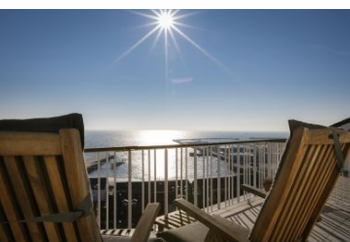

## Beschreibung

---

Ein Hotel voller Bücher und Geschichten, die einen Bogen spannen von Johann Georg Lichtenberg bis zu Sebastian Fitzek.

HRS Sterne: 3

###In unserem Hotel gibt es Zimmer zur Landseite, Seeseite und zur Seeseite mit Balkon/Terrasse.### Der Umwelt zuliebe verzichten wir auf die Zwischenreinigung. Endreinigung ist inklusive.

## Allgemeine Lageinformationen

---

Das Hotel auf den Hummerklippen liegt direkt am Felsrand des Oberlandes und bietet Ihnen einen Panoramablick über Unterland, Düne und Hafen bis in die Elbmündung.