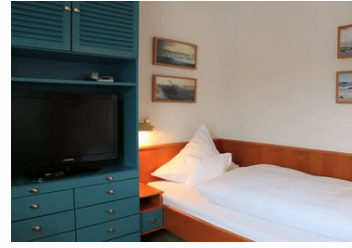

## Beschreibung

Das 4-Sterne Hotel Hansesat ist ein familiär geführtes, kinderfreundliches Hotel. Es bietet maritimen Flair von der Einrichtung bis hin zum Ausblick auf das Meer vom Balkon aus.

HRS Sterne: 4